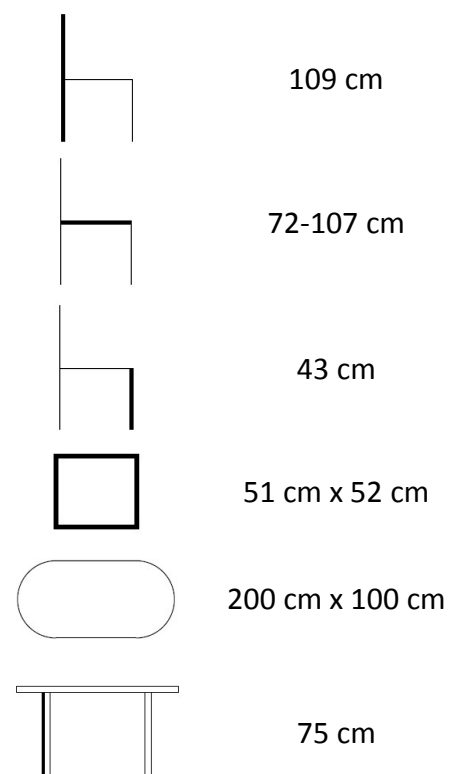

www.texim.cz

TEXIM

HRADEC KRÁLOVÉ

Alfi II.

teakový set 1 + 6

3459842

Teakové sestava z kvalitního teakového dřeva. Pohodlné sezení pro 6 osob. Dlouhá životnost, minimální údržba.

TEXIM s.r.o.
Kladská 331/14
500 03 Hradec Králové
texim@texim.cz
mob: +420 602 438 740